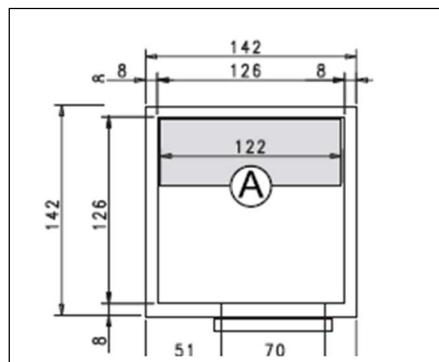

MINI BOX MB81220, chambre positive, paroi 80mm
Dimensions externes 142cm x 142cm x 208cm haut
Volume 3,04m3

Options :

Compresseur MGM105, temp -5° - +10°

Régles en ligne à 4 Étagères

Dimensions 122cm x 45cm

Sans ou avec livraison

Prix Brut Chambre-froide avec
3'807.- livraison sans montage
4'640.- régles et livraison sans montage
6'124.- compresseur et livraison sans montage
6'956.- compresseur, régles et livraisons sans montage
6'124.- compresseur, livraison et montage
6'956.- compresseur, régles, livraison et montage

Votre Prix
Prix net 2'665.-
Prix net 3'248.-
Prix net 4'287.-
Prix net 4'870.-
Prix net 4'899.-
Prix net 5'565.-

MINI BOX MB81230, chambre positive, paroi 80mm
Dimensions externes 142cm x 172cm x 208cm haut
Volume 3,77m3

Options :

Compresseur MGM105, temp -5° - +10°

Régles en L-Forme à 4 Étagères

Dimensions 122cm x 45cm / 104,5cm x 45cm

Sans ou avec livraison