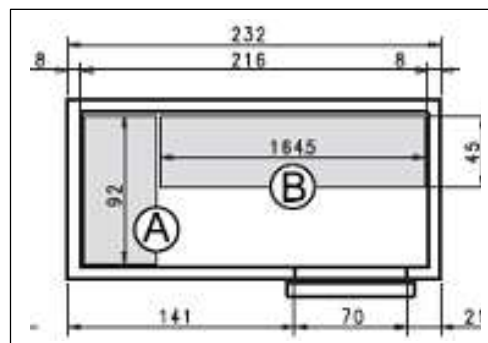

Prix Brut Chambre-froide avec
4'220.- livraison sans montage
5'588.- réglages et livraison sans montage
6'536.- compresseur et livraison sans montage
7'905.- compresseur, réglages et livraisons sans montage
6'536.- compresseur, livraison et montage
7'905.- compresseur, réglages, livraison et montage

Votre Prix
Prix net 2'954.-
Prix net 3'912.-
Prix net 4'576.-
Prix net 5'534.-
Prix net 5'106.-
Prix net 6'324.-