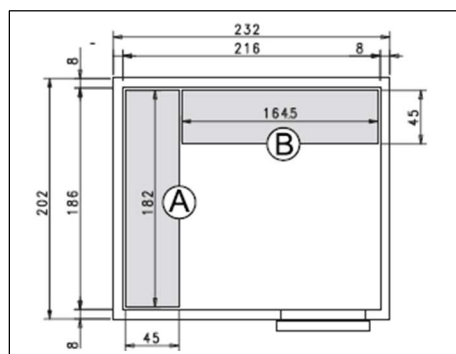

Votre Prix
Prix net 3'714.-
Prix net 4'819.-
Prix net 5'534.-
Prix net 6'639.-
Prix net 6'325.-
Prix net 7'588.-

MINI BOX MB81450, chambre positive, paroi 80mm
Dimensions externe 202cm x 232cm x 208cm haut
Volume 7,71m3

Options :

Compresseur MGM107, temp -5° - +10°

Réglages en L-Forme à 4 Étagères

Dimensions 182cm x 45cm / 164,5cm x 45cm

Sans ou avec livraison

Prix Brut Chambre-froide avec
5'508.- livraison sans montage
7'147.- réglages et livraison sans montage
8'108.- compresseur et livraison sans montage
9'747.- compresseur, réglages et livraisons sans montage
8'108.- compresseur, livraison et montage
9'747.- compresseur, réglages, livraison et montage