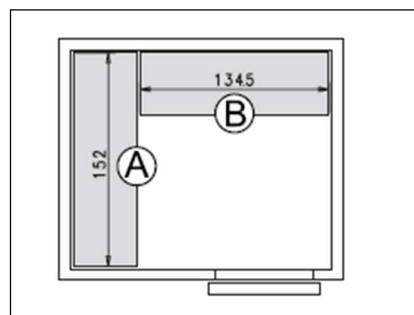

Prix Brut Chambre-froide avec
5'116.- livraison sans montage
6'601.- réglages et livraison sans montage
7'716.- compresseur et livraison sans montage
9'201.- compresseur, réglages et livraisons sans montage
7'716.- compresseur, livraison et montage
9'201.- compresseur, réglages, livraison et montage

Votre Prix
Prix net 3'582.-
Prix net 4'621.-
Prix net 5'402.-
Prix net 6'441.-
Prix net 6'173.-
Prix net 7'361.-