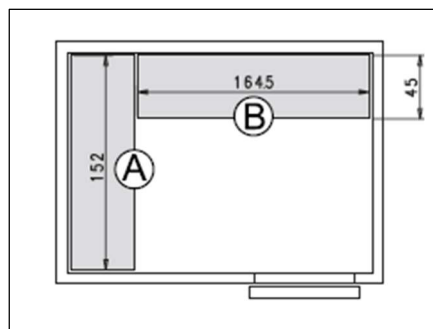

MINI BOX MB81350, chambre positive, paroi 80mm
Dimensions externes 172cm x 232cm x 208cm haut
Volume 6,47m3

Options :

Compresseur MGM107, temp -5° - +10°

Réglages en L-Forme à 4 Étagères

Dimensions 152cm x 45cm / 164,5cm x 45cm

Sans ou avec livraison

Prix Brut Chambre-froide avec
5'291.- livraison sans montage
6'836.- réglages et livraison sans montage
7'891.- compresseur et livraison sans montage
9'436.- compresseur, réglages et livraisons sans montage
7'891.- compresseur, livraison et montage
9'436.- compresseur, réglages, livraison et montage

Votre Prix
Prix net 3'704.-
Prix net 4'785.-
Prix net 5'524.-
Prix net 6'606.-
Prix net 6'313.-
Prix net 7'549.-

MINI BOX MB81440, chambre positive, paroi 80mm
Dimensions externes 202cm x 202cm x 208cm haut
Volume 6,64m3

Options :

Compresseur MGM107, temp -5° - +10°

Réglages en L-Forme à 4 Étagères

Dimensions 182cm x 45cm / 134,5cm x 45cm

Sans ou avec livraison