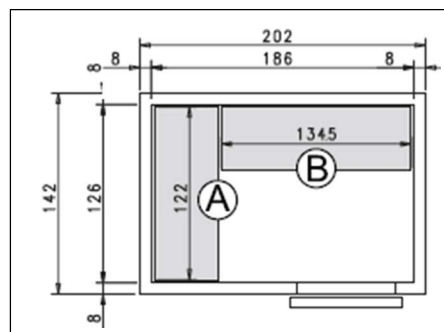

Votre Prix
 Prix net 2'891.-
 Prix net 3'829.-
 Prix net 4'512.-
 Prix net 5'451.-
 Prix net 5'156.-
 Prix net 6'229.-

MINI BOX MB81240, chambre positive, paroi 80mm
 Dimensions externes 142cm x 202cm x 208cm haut
 Volume 4,50m3 MGM105

Options :

Compresseur MGM105, temp -5° - +10°

Régles en L-Forme à 4 Étagères

Dimensions 122cm x 45cm / 134,5cm x 45cm

Sans ou avec livraison

Prix Brut Chambre-froide avec
 4'283.- livraison sans montage
 5'690.- régles et livraison sans montage
 6'599.- compresseur et livraison sans montage
 8'006.- compresseur, régles et livraisons sans montage
 6'599.- compresseur, livraison et montage
 8'006.- compresseur, régles, livraison et montage

Votre Prix
 Prix net 2'998.-
 Prix net 3'983.-
 Prix net 4'620.-
 Prix net 5'604.-
 Prix net 5'279.-
 Prix net 6'405.-

MINI BOX MB81250, chambre positive, paroi 80mm
Dimensions externes 142cm x 232cm x 208cm haut
Volume 5,22m3