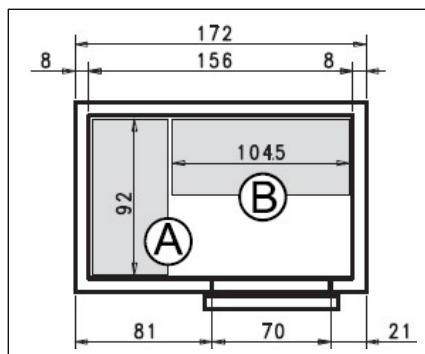

MINI BOX MB81130, chambre positive, paroi 80mm
Dimensions externes 112cm x 172cm x 208cm haut
Volume 2,87m3

Options :

Compresseur MGM105, temp -5° - +10°

Réglages en L-Forme à 4 Étagères

Dimensions 92cm x 45cm / 105cm x 45cm

Sans ou avec livraison

Prix Brut Chambre-froide avec
3'919.- livraison sans montage
5'162.- réglages et livraison sans montage
6'235.- compresseur et livraison sans montage
7'478.- compresseur, réglages et livraisons sans montage
6'235.- compresseur, livraison et montage
7'478.- compresseur, réglages, livraison et montage

Votre Prix
Prix net 2'744.-
Prix net 3'614.-
Prix net 4'365.-
Prix net 5'235.-
Prix net 4'988.-
Prix net 5'983.-

MINI BOX MB81140, chambre positive, paroi 80mm
Dimensions externes 112cm x 202cm x 208cm haut
Volume 3,42m3

Options :

Compresseur MGM105, temp -5° - +10°

Réglages en L-Forme à 4 Étagères

Dimensions 92cm x 45cm / 134,5cm x 45cm

Sans ou avec livraison