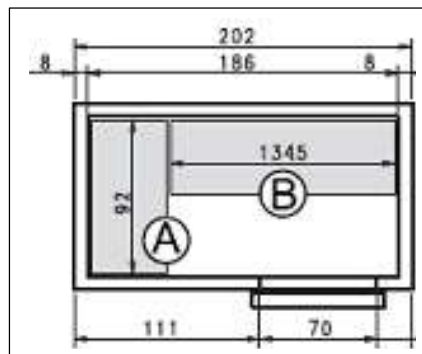

MINI BOX MB81130, chambre positive, paroi 80mm
 Dimensions externes 112cm x 172cm x 208cm haut
 Volume 2,87m3

Options :

Compresseur MGM105, temp -5° - +10°

Réglages en L-Forme à 4 Étagères

Dimensions 92cm x 45cm / 105cm x 45cm

Votre Prix
 Prix net 2'744.-
 Prix net 3'614.-
 Prix net 4'365.-
 Prix net 5'235.-
 Prix net 4'988.-
 Prix net 5'983.-

MINI BOX MB81140, chambre positive, paroi 80mm
 Dimensions externes 112cm x 202cm x 208cm haut
 Volume 3,42m3

Options :

Compresseur MGM105, temp -5° - +10°

Réglages en L-Forme à 4 Étagères

Dimensions 92cm x 45cm / 134,5cm x 45cm

Sans ou avec livraison

Prix Brut Chambre-froide avec
 4'066.- livraison sans montage
 5'375.- réglages et livraison sans montage
 6'382.- compresseur et livraison sans montage
 7'691.- compresseur, réglages et livraisons sans montage
 6'382.- compresseur, livraison et montage
 7'691.- compresseur, réglages, livraison et montage

Votre Prix
 Prix net 2'846.-
 Prix net 3'763.-
 Prix net 4'468.-
 Prix net 5'384.-
 Prix net 5'106.-
 Prix net 6'153.-

MINI BOX MB81150, chambre positive, paroi 80mm
 Dimensions externes 112cm x 232cm x 208cm haut
 Volume 3,98m3