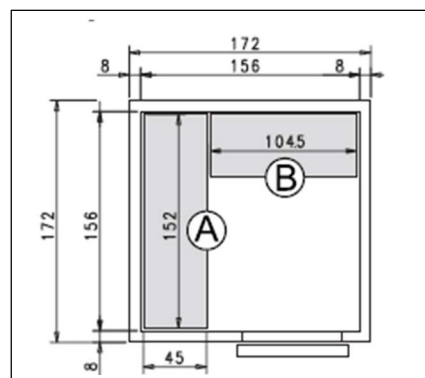

Votre Prix
Prix net 3'121.-
Prix net 4'148.-
Prix net 4'941.-
Prix net 5'968.-
Prix net 5'647.-
Prix net 6'820.-

MINI BOX MB81330, chambre positive, paroi 80mm
Dimensions externes 172cm x 172cm x 208cm haut
Volume 4,67m3

Options :

Compresseur MGM105, temp -5° - +10°

Réglages en L-Forme à 4 Étagères

Dimensions 152cm x 45cm / 104,5cm x 45cm

Sans ou avec livraison

Prix Brut Chambre-froide avec
4'927.- livraison sans montage
6'346.- réglages et livraison sans montage
7'243.- compresseur et livraison sans montage
8'662.- compresseur, réglages et livraisons sans montage
7'243.- compresseur, livraison et montage
8'662.- compresseur, réglages, livraison et montage

Votre Prix
Prix net 3'449.-
Prix net 4'442.-
Prix net 5'070.-
Prix net 6'064.-
Prix net 5'795.-
Prix net 6'930.-

MINI BOX MB81340, chambre positive, paroi 80mm
Dimensions externes 172cm x 202cm x 208cm haut
Volume 5,57m3