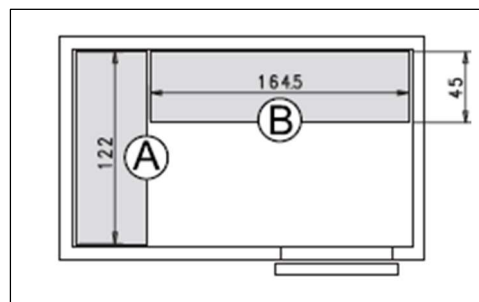

MINI BOX MB81250, chambre positive, paroi 80mm
Dimensions externes 142cm x 232cm x 208cm haut
Volume 5,22m3

Options :

Compresseur MGM107, temp -5° - +10°

Réglages en L-Forme à 4 Étagères

Dimensions 122cm x 45cm / 164,5cm x 45cm

Sans ou avec livraison

Prix Brut Chambre-froide avec
4'458.- livraison sans montage
5'925.- réglages et livraison sans montage
7'058.- compresseur et livraison sans montage
8'525.- compresseur, réglages et livraisons sans montage
7'058.- compresseur, livraison et montage
8'525.- compresseur, réglages, livraison et montage

Votre Prix
Prix net 3'121.-
Prix net 4'148.-
Prix net 4'941.-
Prix net 5'968.-
Prix net 5'647.-
Prix net 6'820.-

MINI BOX MB81330, chambre positive, paroi 80mm
Dimensions externes 172cm x 172cm x 208cm haut
Volume 4,67m3

Options :

Compresseur MGM105, temp -5° - +10°

Réglages en L-Forme à 4 Étagères

Dimensions 152cm x 45cm / 104,5cm x 45cm

Sans ou avec livraison