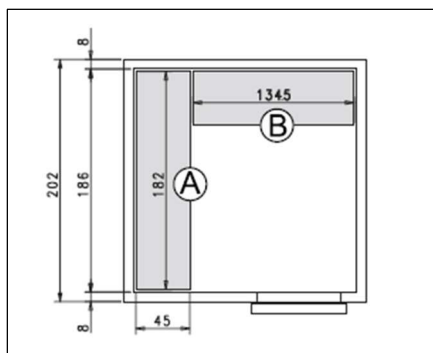

Votre Prix
Prix net 3'704.-
Prix net 4'785.-
Prix net 5'524.-
Prix net 6'606.-
Prix net 6'313.-
Prix net 7'549.-

MINI BOX MB81440, chambre positive, paroi 80mm
Dimensions externes 202cm x 202cm x 208cm haut
Volume 6,64m3

Options :

Compresseur MGM107, temp -5° - +10°

Réglages en L-Forme à 4 Étagères

Dimensions 182cm x 45cm / 134,5cm x 45cm

Sans ou avec livraison

Prix Brut Chambre-froide avec
5'305.- livraison sans montage
6'884.- réglages et livraison sans montage
7'905.- compresseur et livraison sans montage
9'484.- compresseur, réglages et livraisons sans montage
7'905.- compresseur, livraison et montage
9'484.- compresseur, réglages, livraison et montage

Votre Prix
Prix net 3'714.-
Prix net 4'819.-
Prix net 5'534.-
Prix net 6'639.-
Prix net 6'325.-
Prix net 7'588.-

MINI BOX MB81450, chambre positive, paroi 80mm
Dimensions externe 202cm x 232cm x 208cm haut
Volume 7,71m3