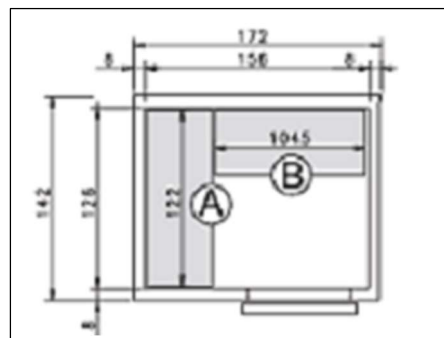

Prix Brut Chambre-froide avec
4'129.- livraison sans montage
5'470.- régles et livraison sans montage
6'445.- compresseur et livraison sans montage
7'786.- compresseur, régles et livraisons sans montage
6'445.- compresseur, livraison et montage
7'786.- compresseur, régles, livraison et montage

Votre Prix
Prix net 2'891.-
Prix net 3'829.-
Prix net 4'512.-
Prix net 5'451.-
Prix net 5'156.-
Prix net 6'229.-

MINI BOX MB81240, chambre positive, paroi 80mm
Dimensions externes 142cm x 202cm x 208cm haut
Volume 4,50m3 MGM105

Options :

Compresseur MGM105, temp -5° - +10°

Régles en L-Forme à 4 Étagères

Dimensions 122cm x 45cm / 134,5cm x 45cm

Sans ou avec livraison